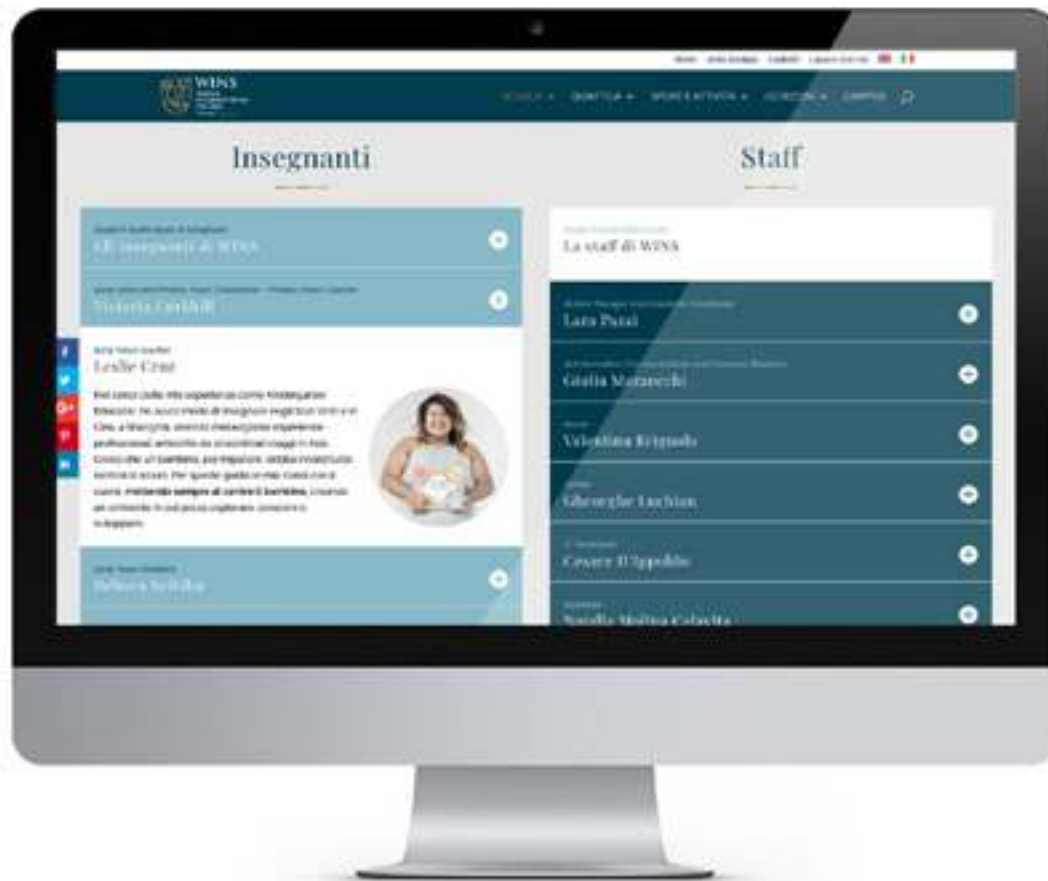

PROGETTI

FEDERAZIONE CARTA E GRAFICA

Federazione tra le Associazioni Industriali della Carta,  
Stampa, Cartoleria, Informazione e relative tecnologie

LUPETTA / 15

G5HOMES  
YOUR PERSONAL HOST

#be...the digital me